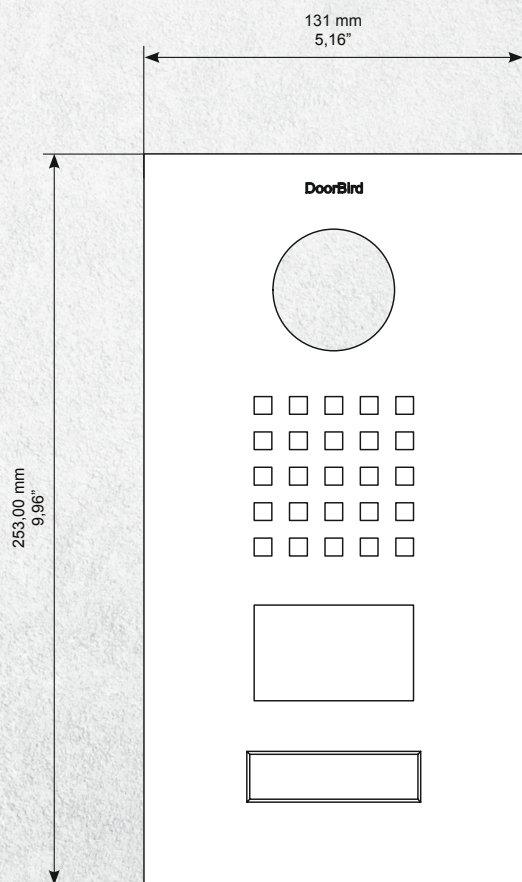

Tloušťka materiálu předního panelu 3,0 mm

Přední panel