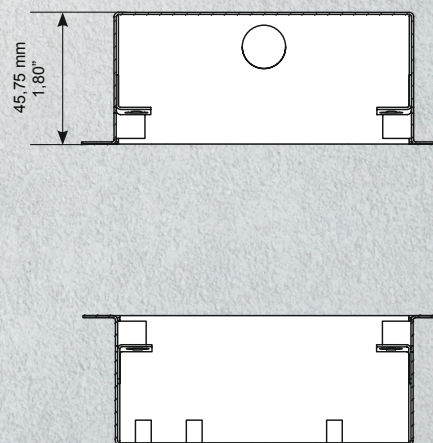

Tloušťka materiálu předního panelu 3,0 mm

Přední panel

Montážní krabice

Montážní krabice

Montážní krabice

Montážní krabice

YATUN, s.r.o.
V Olšinách 75
100 00 Praha
Česká republika

Telefon (CZ): +420 222 364 491
Telefon (SK): +421 233 329 900
Obecné dotazy: info@yatun.cz
Objednávky: obchod@yatun.cz
Technická podpora: podpora@yatun.cz