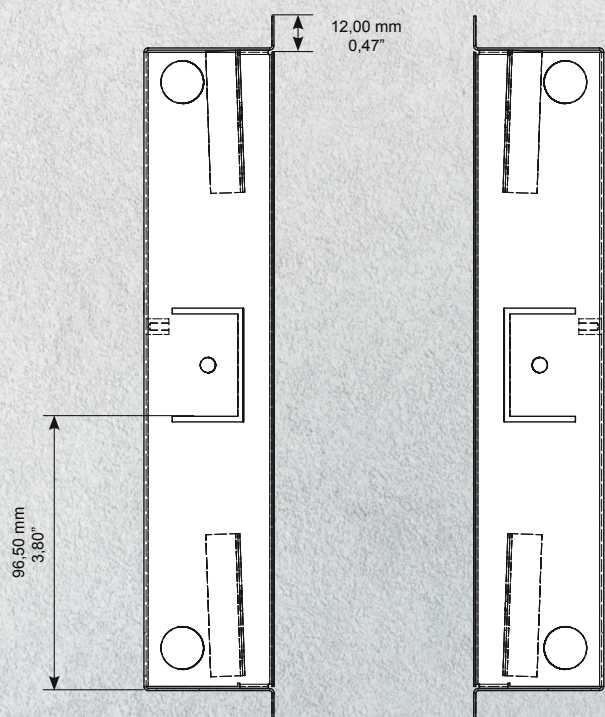

Tloušťka materiálu předního panelu 3,0 mm

Přední panel

Montážní krabice

Montážní krabice

Montážní krabice

Montážní krabice

YATUN, s.r.o.
V Olšinách 75
100 00 Praha
Česká republika

Telefon (CZ): +420 222 364 491
Telefon (SK): +421 233 329 900
Obecné dotazy: info@yatun.cz
Objednávky: obchod@yatun.cz
Technická podpora: podpora@yatun.cz