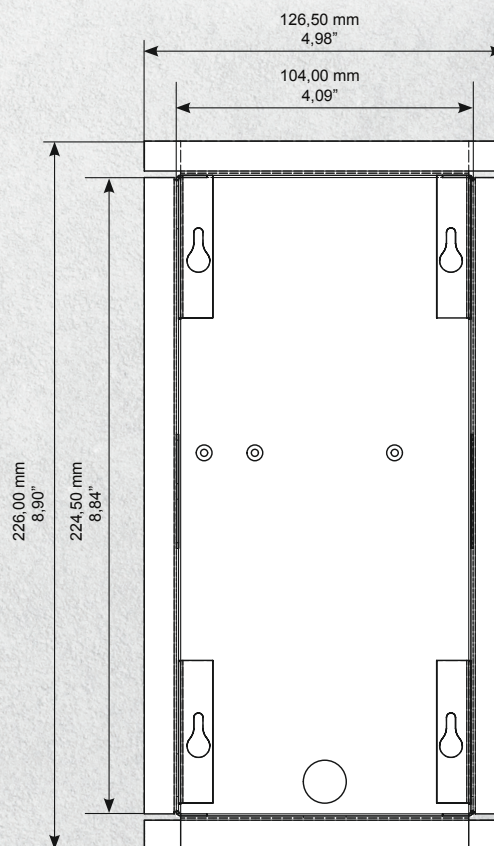

Montážní krabice