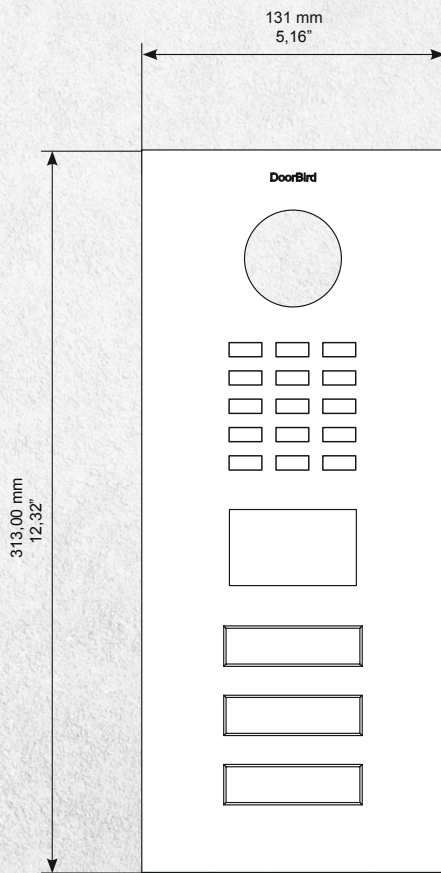

### Zvláštní poznámky:

Montáž vyžaduje profesionální zručnost nebo spolupráci technika.

Tloušťka materiálu předního panelu 3,0 mm

Přední panel

Montážní krabice

Montážní krabice

Montážní krabice

Montážní krabice