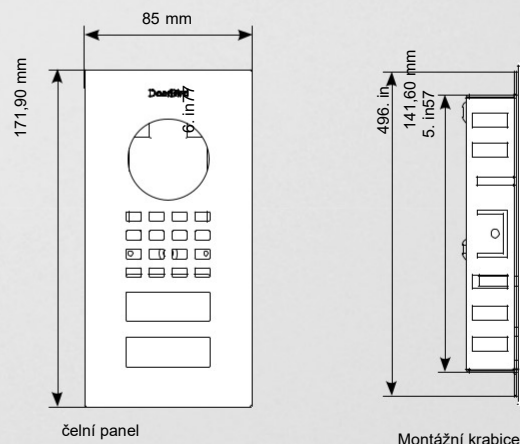

AUDIO

Zvukové součástky	Reproduktor a mikrofon, omezení ozvěny a šumu (ANR, AEC)
Streamování zvuku	Dvousměrné

SÍŤ

Ethernet	PoE 802.3af Mode-A, 10/100 Base-T
WiFi	2.4 GHz b/g/n
Podporované protokoly	HTTP, HTTPS, SSL/TLS, Bonjour, DNS, RTSP, RTP, TCP, UDP, RTCP, ICMP, DHCP, ARP, SIP, DTMF (RTP [RFC-2833], SIP INFO [RFC-2976]), STM

POHYBOVÝ SENZOR

typ	aktivní
úhel detekce	80° (H), 50° (V)
rozsah	1 - 6 m (3.3 - 19.7 ft), depends on environment, configurable in 1 m (3.3 ft) steps.
technologie	4D. Je založena na více integrovaných senzorech a algoritmech, např. snímání radiofrekvenční energie
Prostřednictvím aplikace, např.:	• Rozsah (1 - 6 m) • Směr pohybu (příchod, odchod, oboje) • Individuální události (např. sepnutí relé, vynucená (push) notifikace, SIP hovor) [audio/video], notifikace protokolem HTTP(s) • Individuální časové plány

INTEGROVANÉ BEZDRÁTOVÉ MODULY

WiFi	2.4 GHz
Bluetooth	Bluetooth Low Energy (BLE), enabled with future firmware and App update
Senzor	24 GHz, může být vypnut

INTEGRACE 3. STRAN (DOORBIRD CONNECT)

Partnerská integrace	viz www.doorbird.com/connect
API	viz www.doorbird.com/api
Simultánní streamování videa	Jedno pro nahrávání jedné události

VOLITELNÉ PŘÍSLUŠENSTVÍ

Prodáváno samostatně	viz www.doorbird.com/buy

čelní panel

Montážní krabice