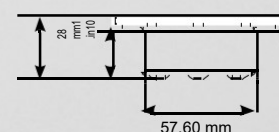

Montážní krabice